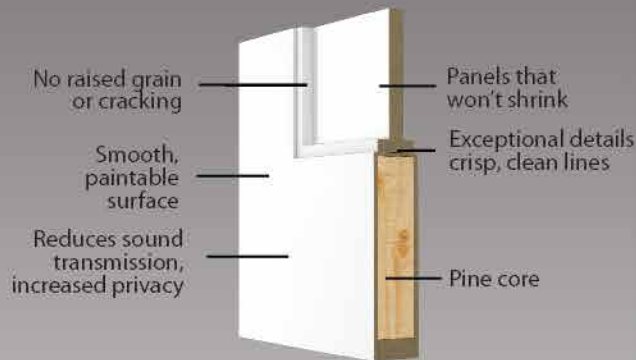

CONTEMPO DOORS

modern design | commodity pricing

30" PREHUNG 1-3/4"

W/ BALL BEARING HINGES

$195.00

Slab 6' 8"	Prehung 6' 8"
18" $ 137.00	18" $ 187.00
20" $ 139.00	20" $ 189.00
24" $ 141.00	24" $ 191.00
28" $ 143.00	28" $ 193.00
30" $ 145.00	30" $ 195.00
32" $ 152.00	32" $ 202.00
34" $ 157.00	34" $ 207.00
36" $ 162.00	36" $ 212.00