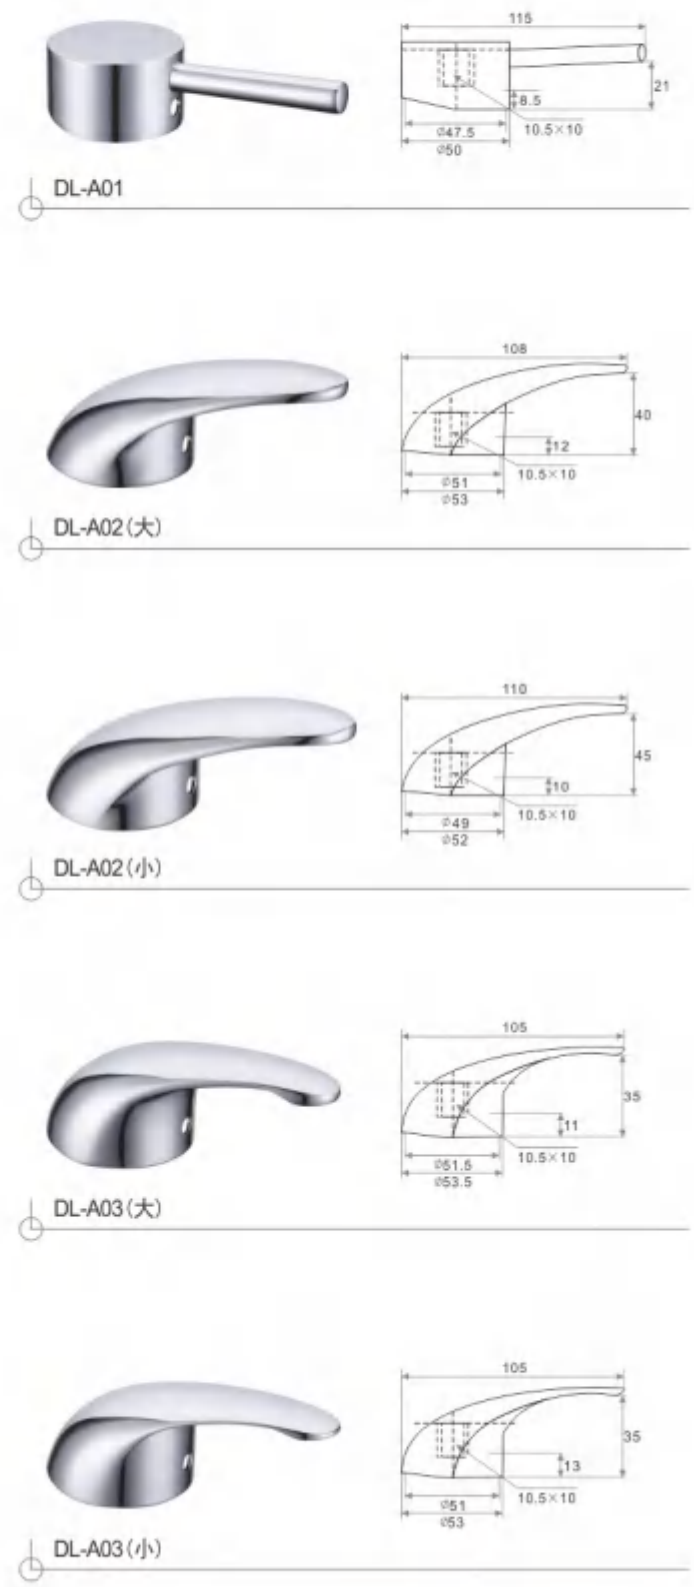

DILANG
DIE-CASTING PLASTICS