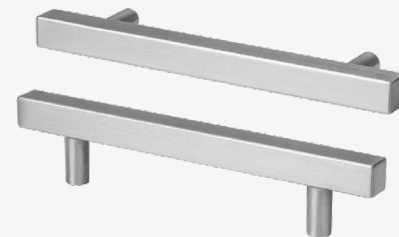

STANDARD

IKEA
VEDDINGE
WHITE

LOOK BOOK

IKEA
VEDDINGE DOOR
WHITE

IKEA
GRIBBOL HANDLES
SILVER

IKEA
FÖRBÄTTRA COVER PANELS
DECO STRIP AND TOE KICKS

UPGRADE

IKEA
GRIBBOL HANDLES
BLACK