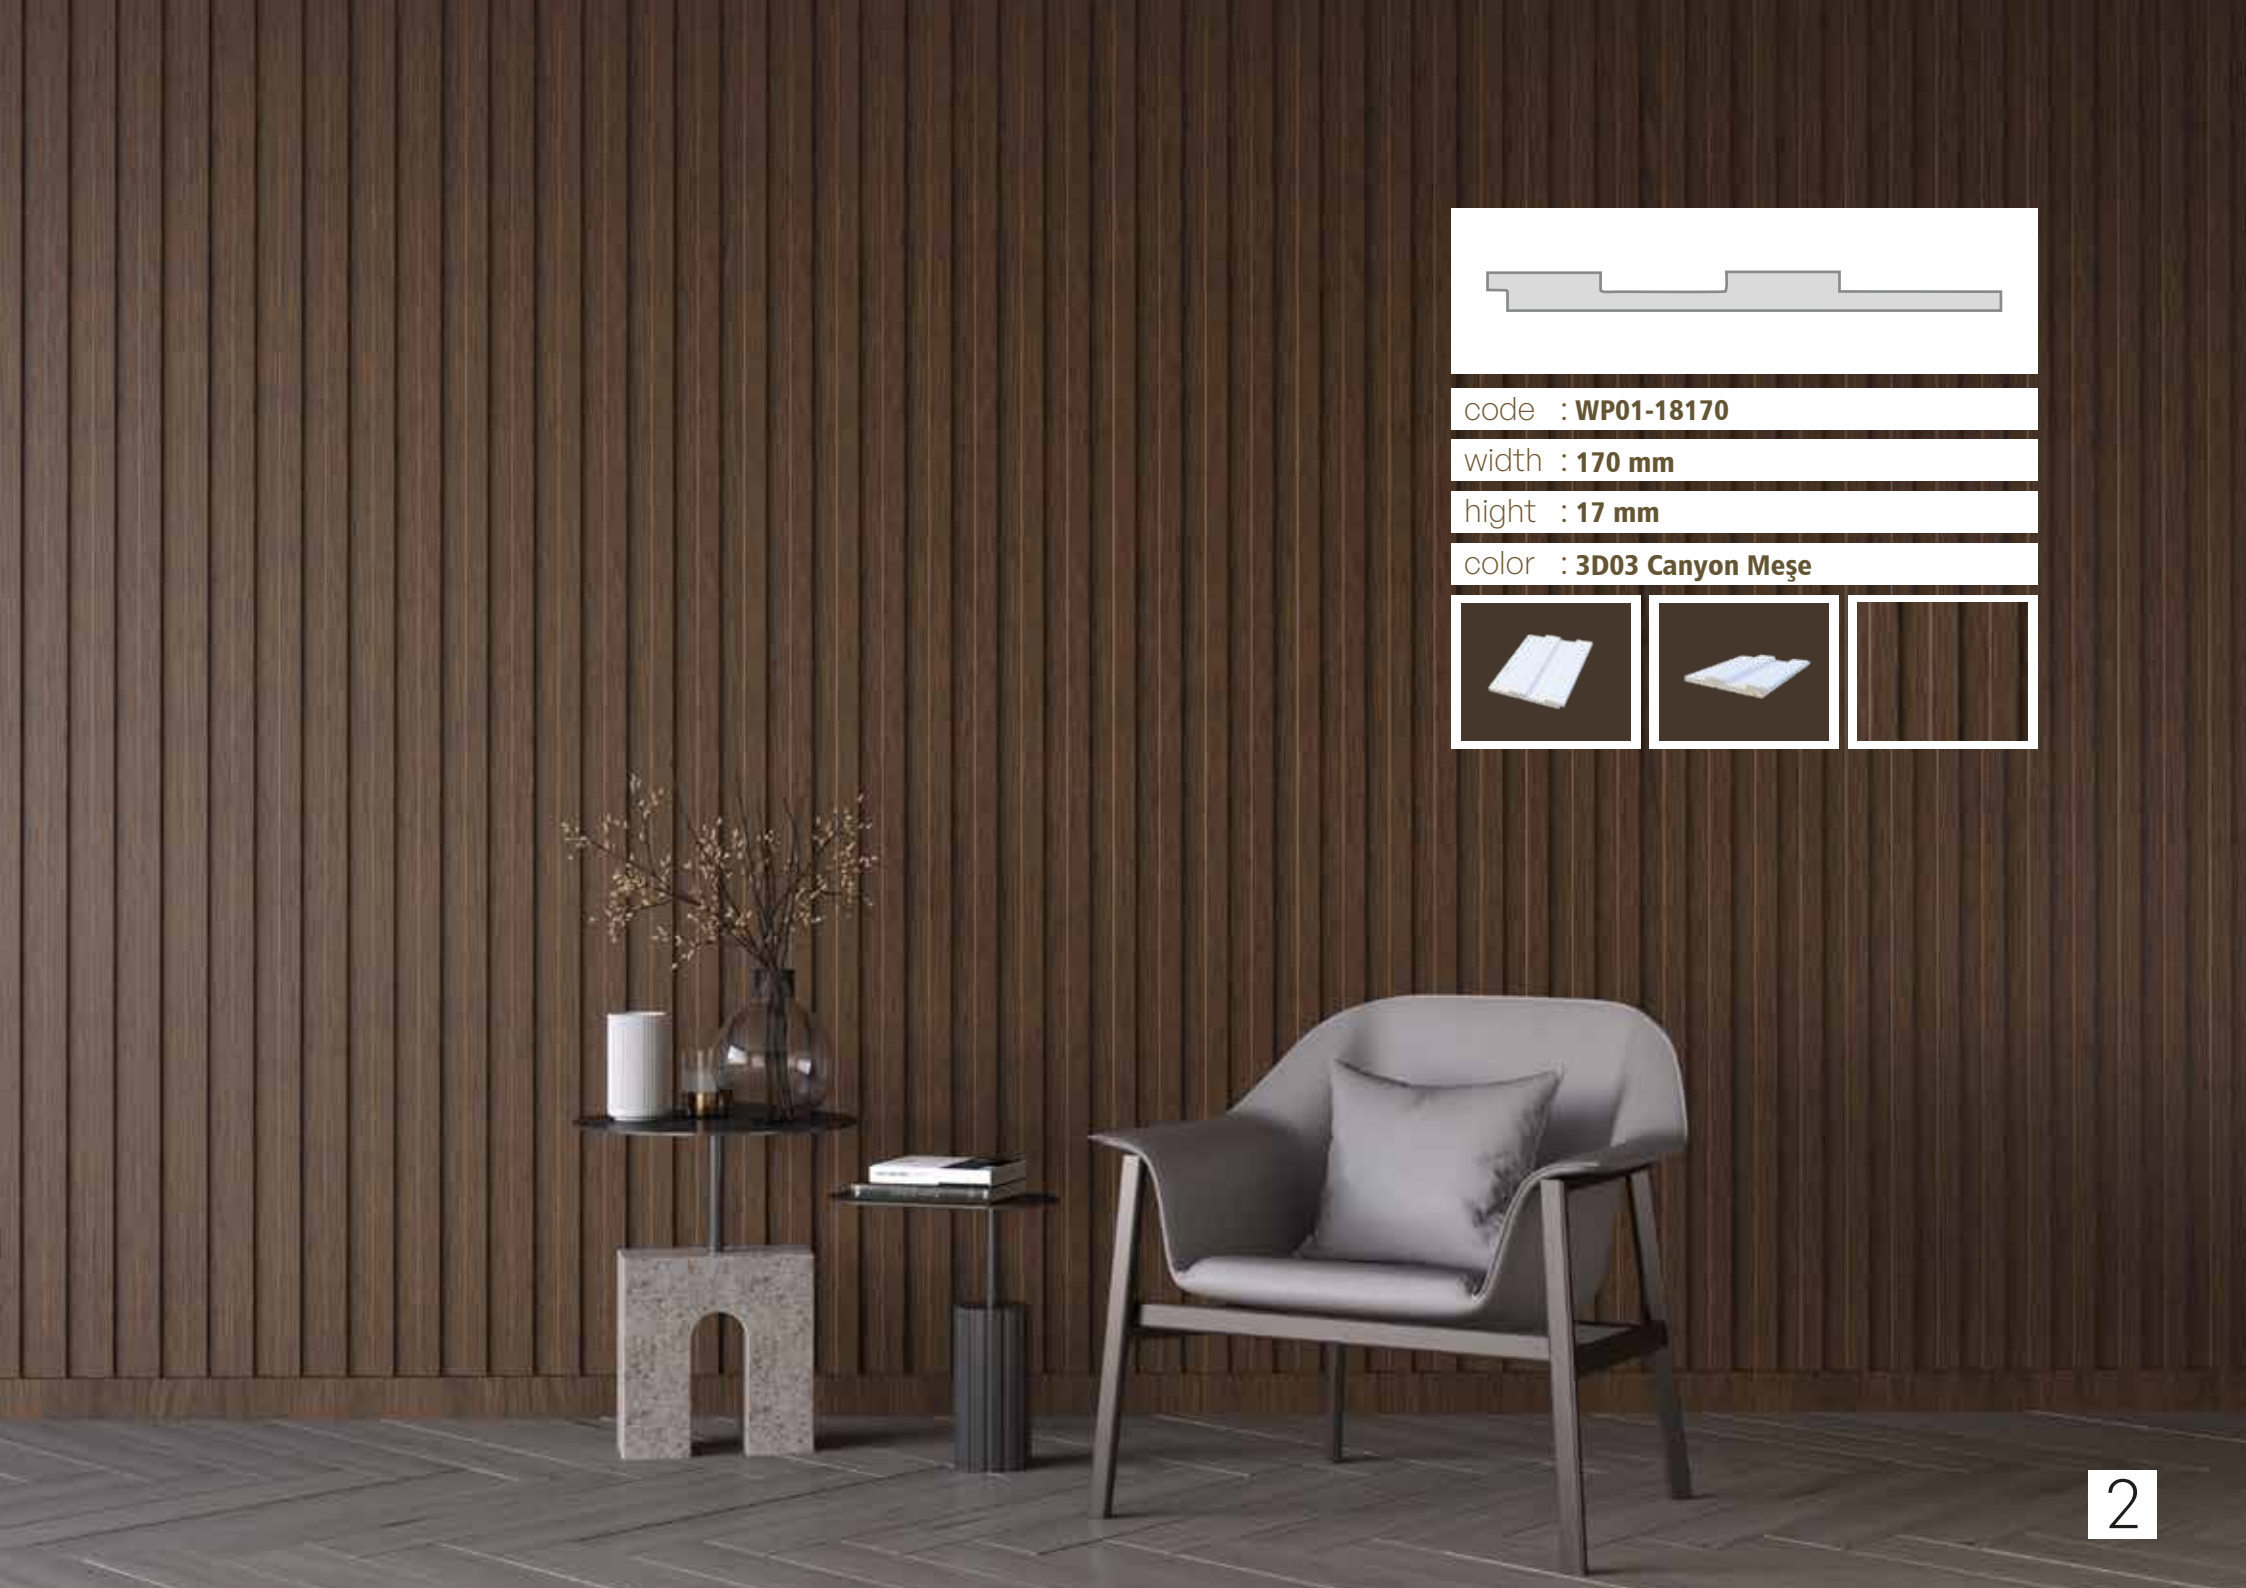

# WALL PANELS

a stylish touch

code : **WP01-18170**

width : **170 mm**

height : **17 mm**

color : **3D03 Canyon Meşe**

code : **WP02-18118**

width : **118 mm**