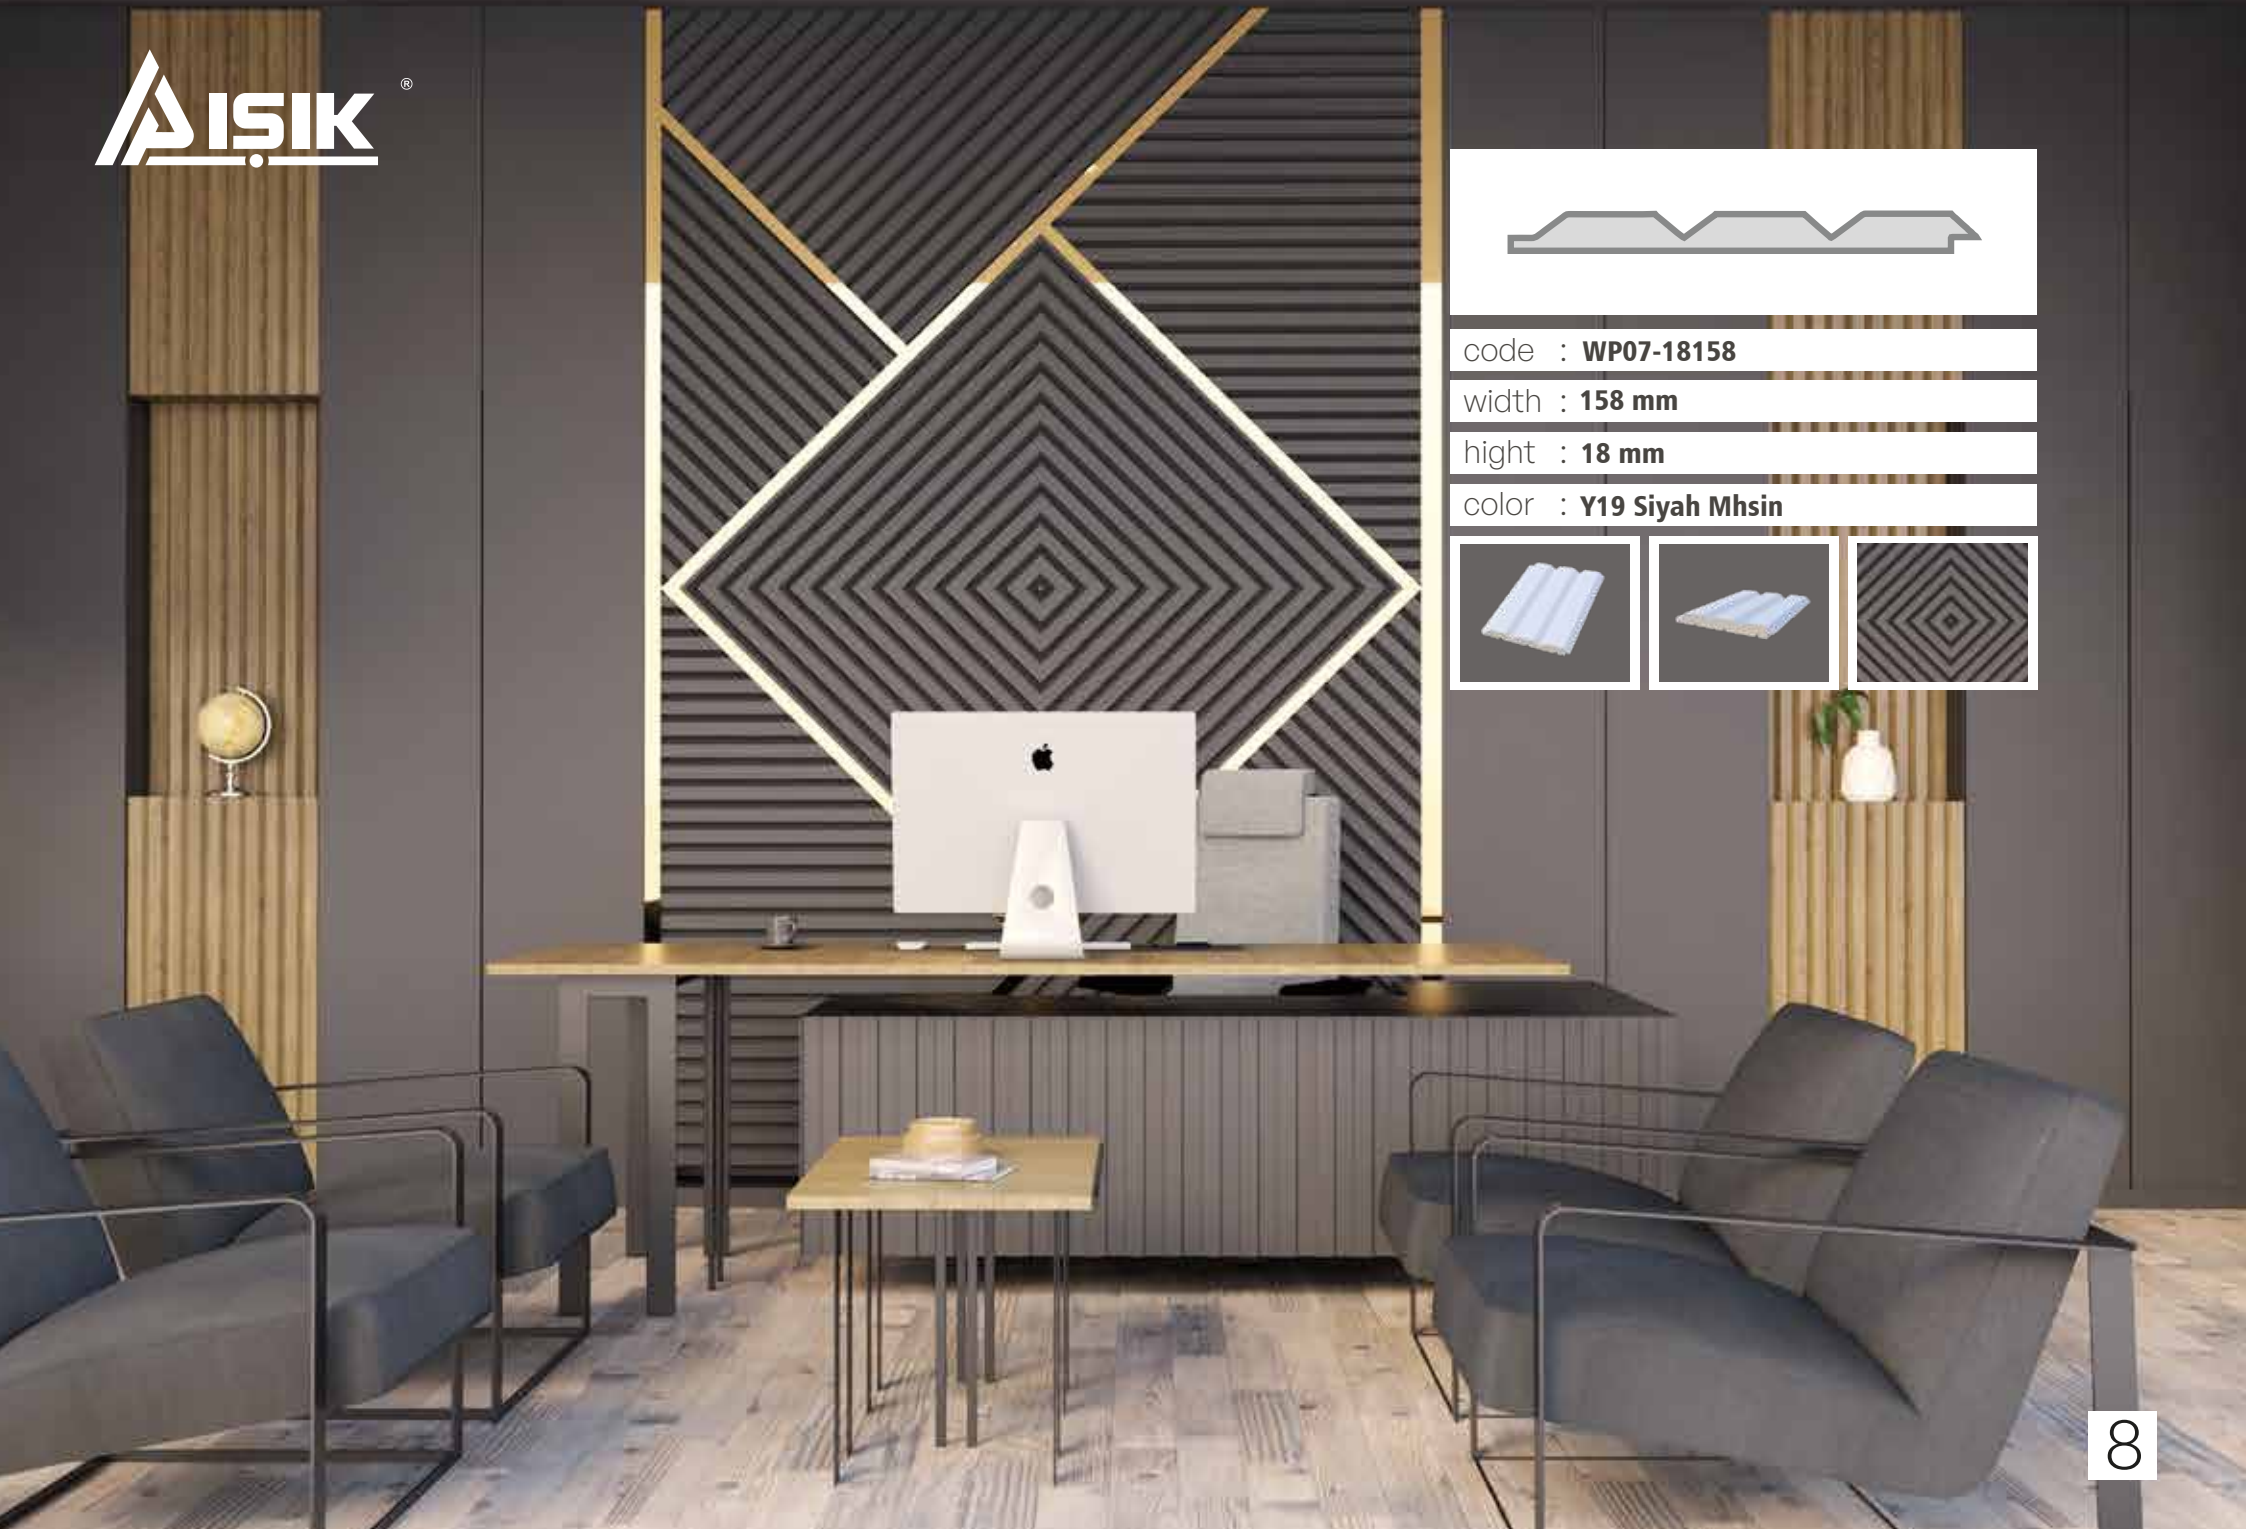

code : **WP07-18158**

width : **158 mm**

hight : **18 mm**

color : **Y19 Siyah Mhsin**