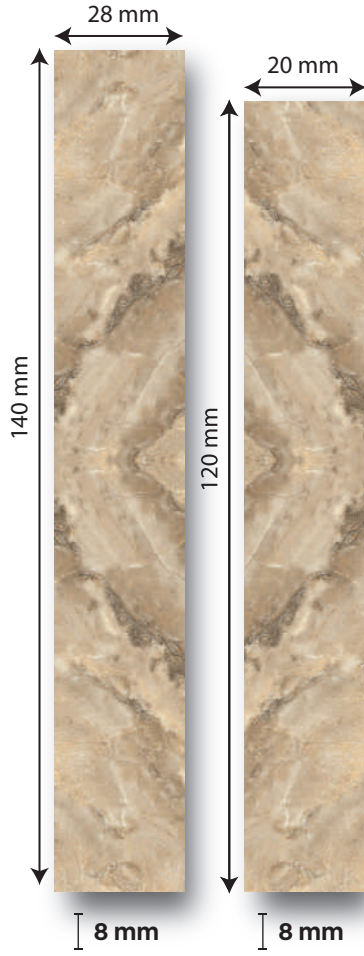

Selenit

BM06 - SELENIT