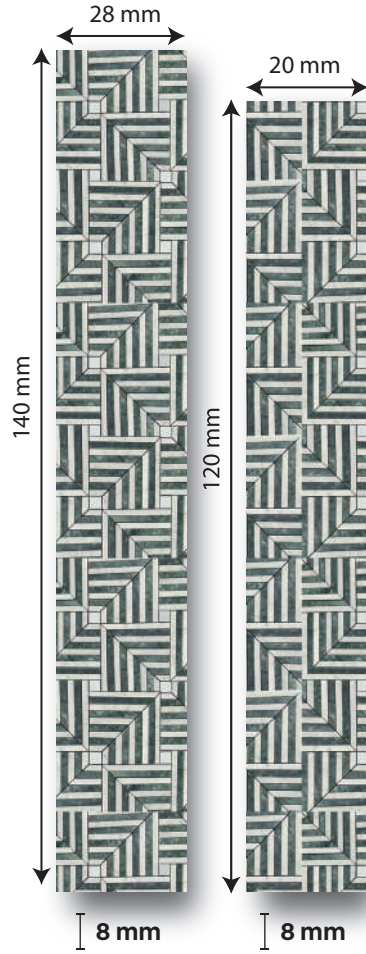

DF04 - KRIPTONIT