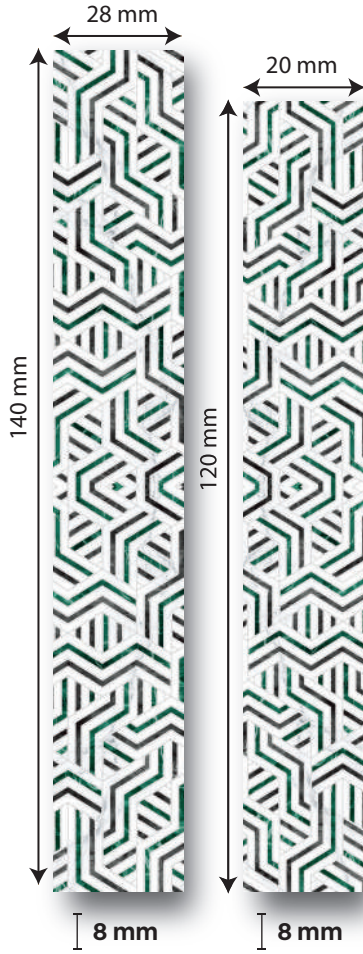

DigiFloor *Series*

DF01 - ZEUGMA

DF02 - DIAGO

DF03 - ALBERO

DF04 - KRIPTONIT

DF05 - ANATOLIA

DF06 - EFFECT

DF07 - ORION

Sevilla

BM07 - SEVILLA

Kalınlık	8 mm
Pakette	8
Ebat	1200 x 190 mm
1 Paket	1.824 m ²
1 Palet	109.44 m ²
1 Paket	13.4 ± kg
1 Palet	822 ± kg

TS EN 13329 +A1

Kullanım / Utilization	Ticari / Commercial Genel Kullanım Common Utilization
Sınıf / Class	32
Aşınmaya dayanıklılık Abrasion resistance	AC4
Üç test sonucundan ort. IP değeri Average IP value from 3 test results	≥4000

- Kaplama:** Üstün Nitelikli, direçli ve rezerv koruyuculu film tabakası.
Overlay: High quality surface protection resistant to wear and scratch.
- Dekor kağıdı:** Parlak görünümü etkileyici, gözenekleri doğal görünümlü, zengin renk seçeneği ile dekorasyonlarınızı tamamlar.
Decor Paper: Each wood species displays its own unique characteristics, each lending it itself to a different design aspect. Choose the grainy appearance to add charm to any rustic interior, or utilize the grain-less consistent landscape to bring continuity to modern decor.
- HDF:** E1 normuna göre üretilmiş, sağlam, yüksek basınca karşı dirençli taşıyıcı levha.
HDF: Strong base panel, resistant to high pressure produced as per E1 norm.
- Balans Kağıdı:** Nem ve çarpılma önleyici.
Balance paper: Protects against humidity and distortion