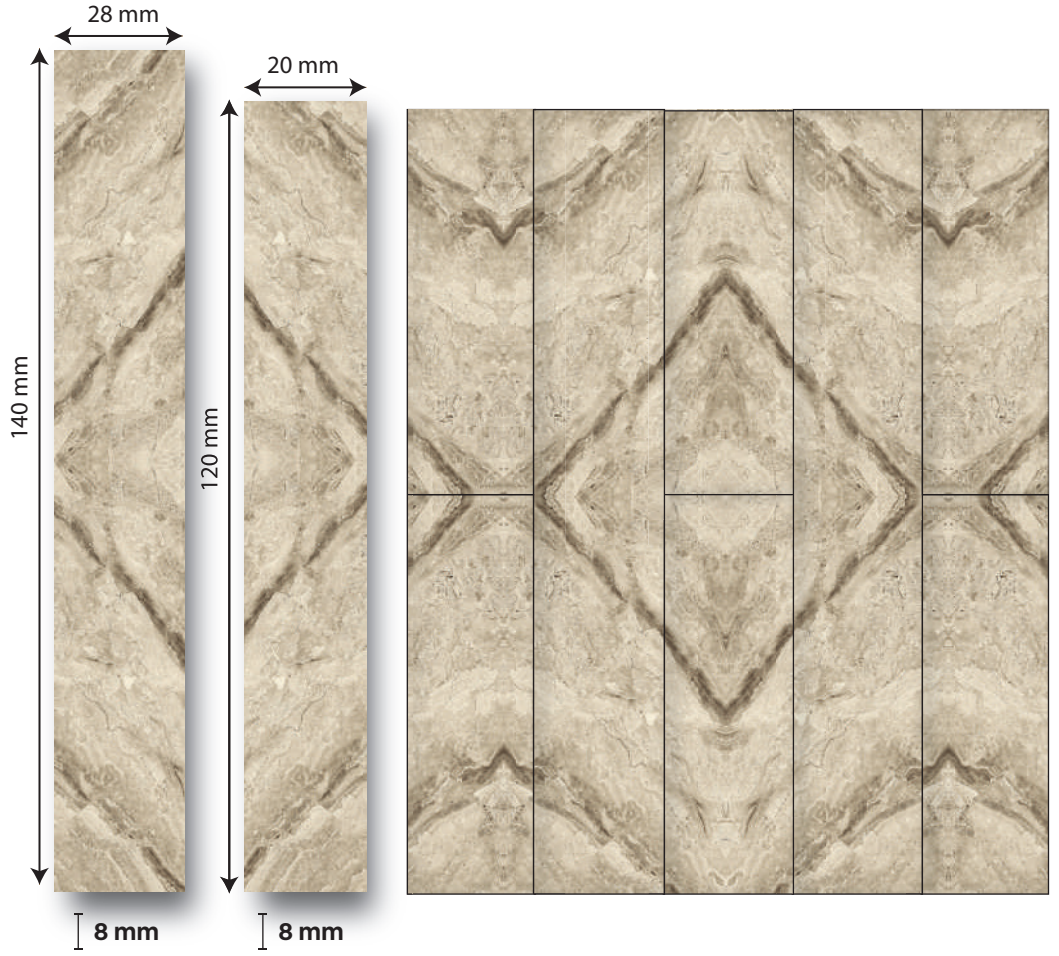

Matiat

BM04 - MATIAT