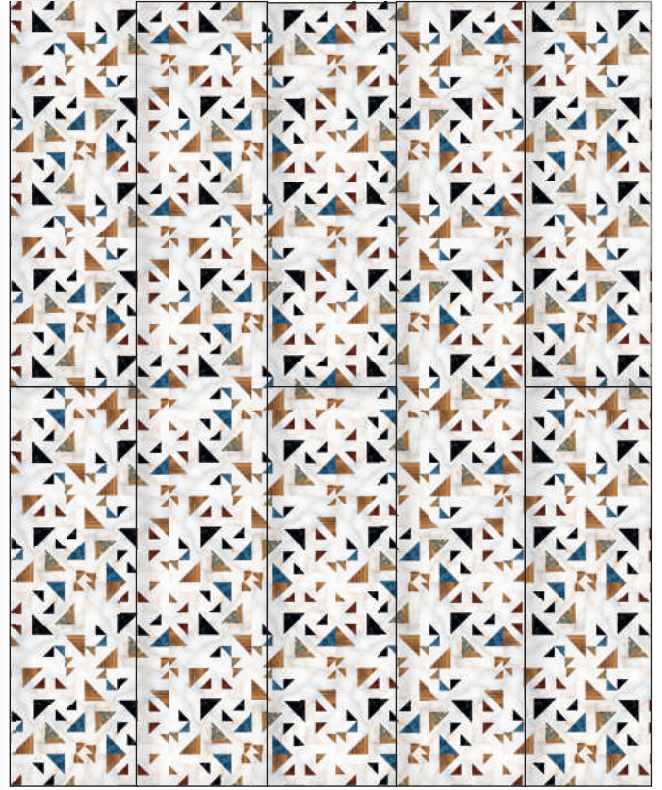

DigiFloor *Series*

DF01 - ZEUGMA

DF02 - DIAGO

DF03 - ALBERO

DF04 - KRIPTONIT

DF05 - ANATOLIA

DF06 - EFFECT

DF07 - ORION

DF08 - VIA VERDE

Terra Galaxy

DF08 - TERRA GALAXY

AIŞIK
BOOKMATCH
Series

Sahra

BM01 - SAHRA

Glory

BM02 - GLORY

Aqua

BM03 - AQUA

Matiat

BM04 - MATIAT

Volakas

BM05 - VOLAKAS

Selenit

BM06 - SELENIT

- Kaplama:** Üstün Nitelikli, direçli ve rezerv koruyuculu film tabakası.
Overlay: High quality surface protection resistant to wear and scratch.
- Dekor kağıdı:** Parlak görünümü etkileyici, gözenekleri doğal görünümlü, zengin renk seçeneği ile dekorasyonlarınızı tamamlar.
Decor Paper: Each wood species displays its own unique characteristics, each lending it itself to a different design aspect. Choose the grainy appearance to add charm to any rustic interior, or utilize the grain-less consistent landscape to bring continuity to modern decor.
- HDF:** E1 normuna göre üretilmiş, sağlam, yüksek basınca karşı dirençli taşıyıcı levha.
HDF: Strong base panel, resistant to high pressure produced as per E1 norm.
- Balans Kağıdı:** Nem ve çarpılma önleyici.
Balance paper: Protects against humidity and distortion