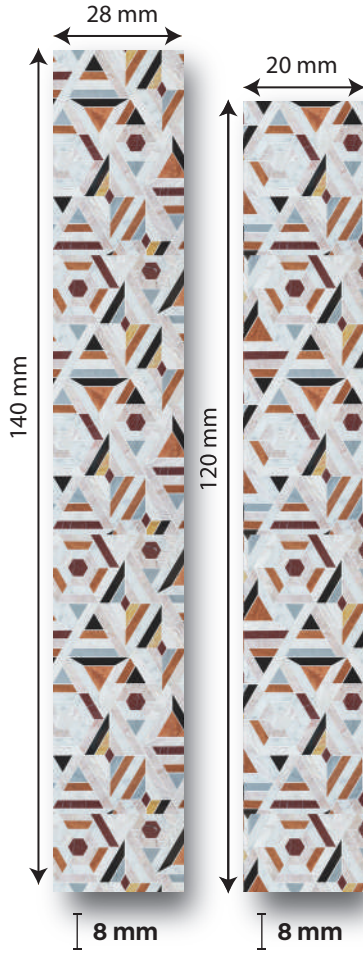

DigiFloor *Series*

DF01 - ZEUGMA

DF02 - DIAGO

DF03 - ALBERO

DF04 - KRIPTONIT

DF05 - ANATOLIA

DF06 - EFFECT

DF07 - ORION

Sevilla

BM07 - SEVILLA

Kalınlık	8 mm
Pakette	8
Ebat	1200 x 190 mm
1 Paket	1.824 m ²
1 Palet	109.44 m ²
1 Paket	13.4 ± kg
1 Palet	822 ± kg

TS EN 13329 +A1

Kullanım / Utilization	Ticari / Commercial Genel Kullanım Common Utilization
Sınıf / Class	32
Aşınmaya dayanıklılık Abrasion resistance	AC4
Üç test sonucundan ort. IP değeri Average IP value from 3 test results	≥4000

- Kaplama:** Üstün Nitelikli, direçli ve rezerv koruyuculu film tabakası.
Overlay: High quality surface protection resistant to wear and scratch.
- Dekor kağıdı:** Parlak görünümü etkileyici, gözenekleri doğal görünümlü, zengin renk seçeneği ile dekorasyonlarınızı tamamlar.
Decor Paper: Each wood species displays its own unique characteristics, each lending it itself to a different design aspect. Choose the grainy appearance to add charm to any rustic interior, or utilize the grain-less consistent landscape to bring continuity to modern decor.
- HDF:** E1 normuna göre üretilmiş, sağlam, yüksek basınca karşı dirençli taşıyıcı levha.
HDF: Strong base panel, resistant to high pressure produced as per E1 norm.
- Balans Kağıdı:** Nem ve çarpılma önleyici.
Balance paper: Protects against humidity and distortion