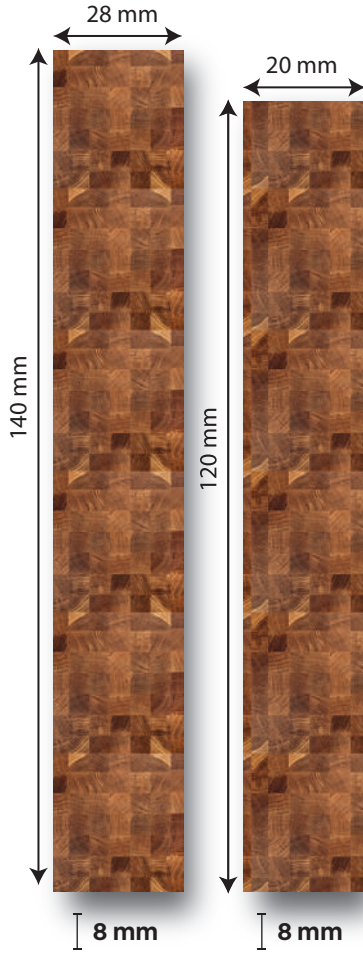

DF03 - ALBERO