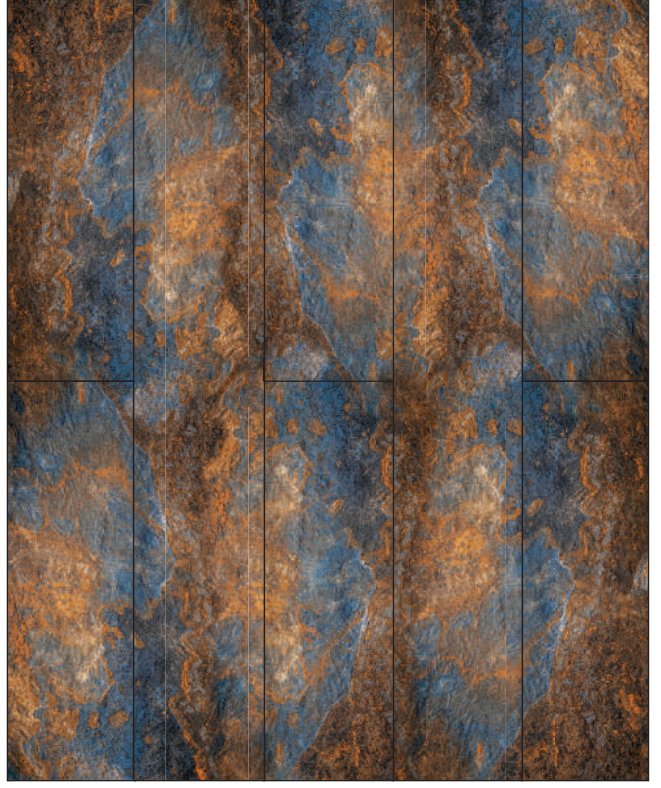

DigiFloor *Series*

DF01 - ZEUGMA

DF02 - DIAGO

DF03 - ALBERO

DF04 - KRIPTONIT

DF05 - ANATOLIA

DF06 - EFFECT

DF07 - ORION

DF08 - VIA VERDE

Terra Galaxy

DF08 - TERRA GALAXY

AIŞIK
BOOKMATCH
Series

Sahra

BM01 - SAHRA

Glory

BM02 - GLORY

Aqua

BM03 - AQUA

Matiat

BM04 - MATIAT

Volakas

BM05 - VOLAKAS

Selenit

BM06 - SELENIT

- Kaplama:** Üstün Nitelikli, direçli ve rezerv koruyuculu film tabakası.
Overlay: High quality surface protection resistant to wear and scratch.
- Dekor kağıdı:** Parlak görünümü etkileyici, gözenekleri doğal görünümlü, zengin renk seçeneği ile dekorasyonlarınızı tamamlar.
Decor Paper: Each wood species displays its own unique characteristics, each lending it itself to a different design aspect. Choose the grainy appearance to add charm to any rustic interior, or utilize the grain-less consistent landscape to bring continuity to modern decor.
- HDF:** E1 normuna göre üretilmiş, sağlam, yüksek basınca karşı dirençli taşıyıcı levha.
HDF: Strong base panel, resistant to high pressure produced as per E1 norm.
- Balans Kağıdı:** Nem ve çarpılma önleyici.
Balance paper: Protects against humidity and distortion