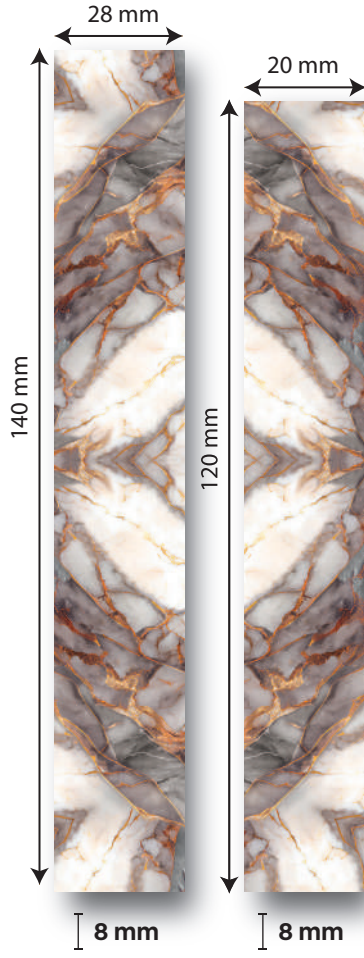

DF08 - VIA VERDE

Terra Galaxy

DF08 - TERRA GALAXY

AIŞIK
BOOKMATCH
Series

Sahra

BM01 - SAHRA

Glory

BM02 - GLORY

Sevilla

BM07 - SEVILLA

Kalınlık	8 mm
Pakette	8
Ebat	1200 x 190 mm
1 Paket	1.824 m ²
1 Palet	109.44 m ²
1 Paket	13.4 ± kg
1 Palet	822 ± kg

TS EN 13329 +A1

Kullanım / Utilization	Ticari / Commercial Genel Kullanım Common Utilization
Sınıf / Class	32
Aşınmaya dayanıklılık Abrasion resistance	AC4
Üç test sonucundan ort. IP değeri Average IP value from 3 test results	≥4000

- Kaplama:** Üstün Nitelikli, direçli ve rezerv koruyuculu film tabakası.
Overlay: High quality surface protection resistant to wear and scratch.
- Dekor kağıdı:** Parlak görünümü etkileyici, gözenekleri doğal görünümlü, zengin renk seçeneği ile dekorasyonlarınızı tamamlar.
Decor Paper: Each wood species displays its own unique characteristics, each lending it itself to a different design aspect. Choose the grainy appearance to add charm to any rustic interior, or utilize the grain-less consistent landscape to bring continuity to modern decor.
- HDF:** E1 normuna göre üretilmiş, sağlam, yüksek basınca karşı dirençli taşıyıcı levha.
HDF: Strong base panel, resistant to high pressure produced as per E1 norm.
- Balans Kağıdı:** Nem ve çarpılma önleyici.
Balance paper: Protects against humidity and distortion