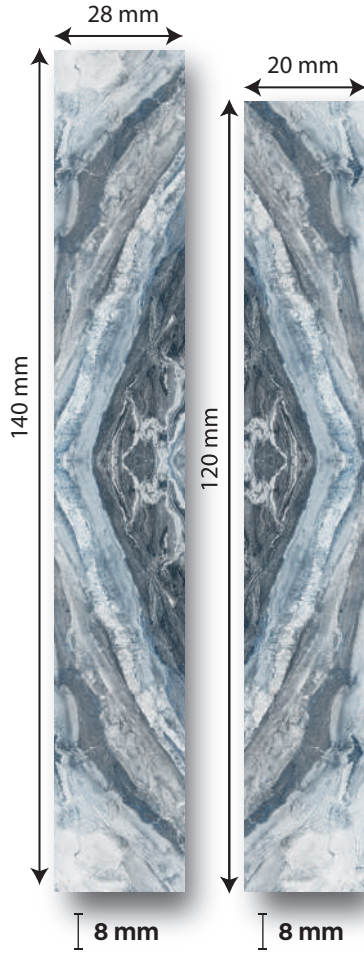

Aqua

BM03 - AQUA