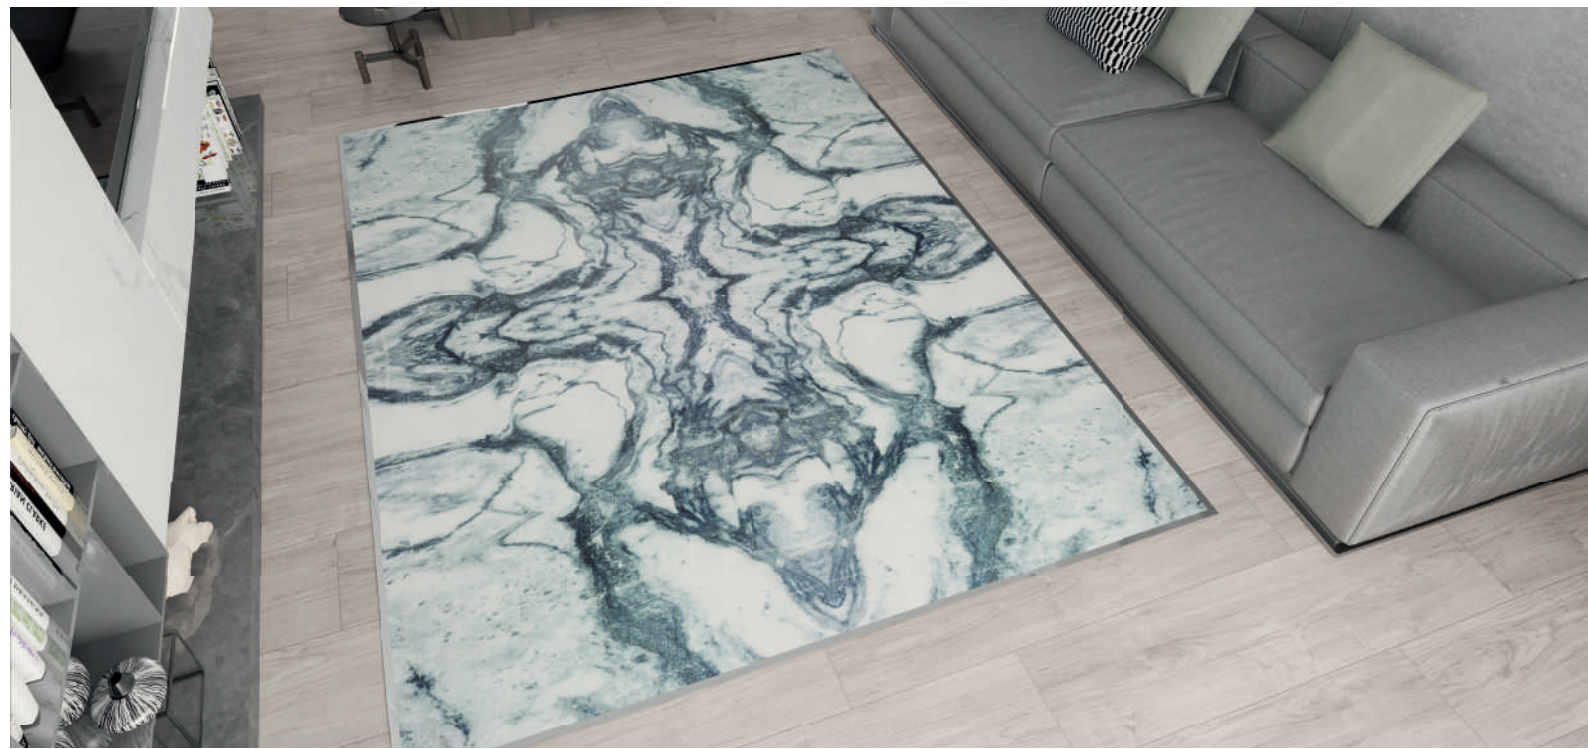

AIŞIK
BOOKMATCH
Series