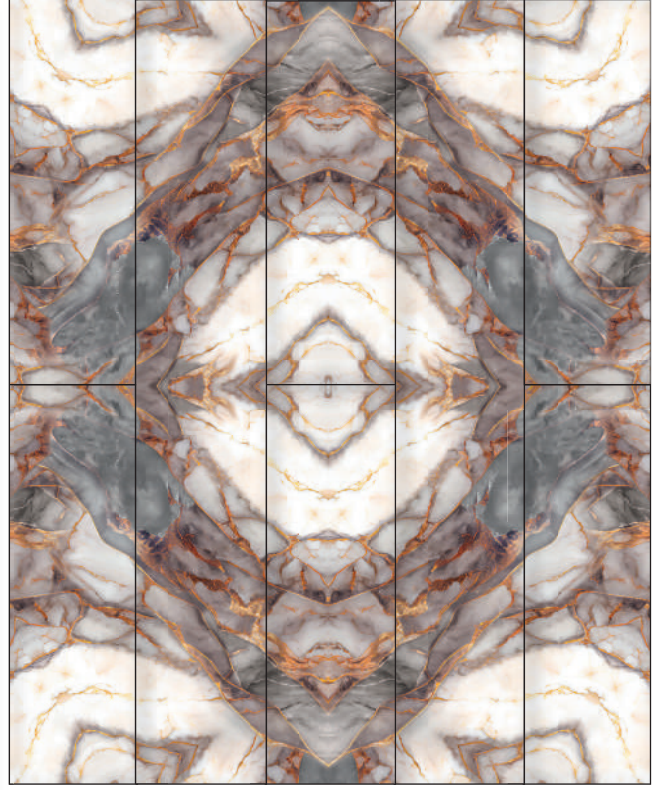

DigiFloor *Series*

DF01 - ZEUGMA

DF02 - DIAGO

DF03 - ALBERO

DF04 - KRIPTONIT

DF05 - ANATOLIA

DF06 - EFFECT

DF07 - ORION

DF08 - VIA VERDE

Terra Galaxy

DF08 - TERRA GALAXY

AIŞIK
BOOKMATCH
Series

Sahra

BM01 - SAHRA

Glory

BM02 - GLORY

Aqua

BM03 - AQUA

Matiat

BM04 - MATIAT

Volakas

BM05 - VOLAKAS

Selenit

BM06 - SELENIT

- Kaplama:** Üstün Nitelikli, direçli ve rezerv koruyuculu film tabakası.
Overlay: High quality surface protection resistant to wear and scratch.
- Dekor kağıdı:** Parlak görünümü etkileyici, gözenekleri doğal görünümlü, zengin renk seçeneği ile dekorasyonlarınızı tamamlar.
Decor Paper: Each wood species displays its own unique characteristics, each lending it itself to a different design aspect. Choose the grainy appearance to add charm to any rustic interior, or utilize the grain-less consistent landscape to bring continuity to modern decor.
- HDF:** E1 normuna göre üretilmiş, sağlam, yüksek basınca karşı dirençli taşıyıcı levha.
HDF: Strong base panel, resistant to high pressure produced as per E1 norm.
- Balans Kağıdı:** Nem ve çarpılma önleyici.
Balance paper: Protects against humidity and distortion