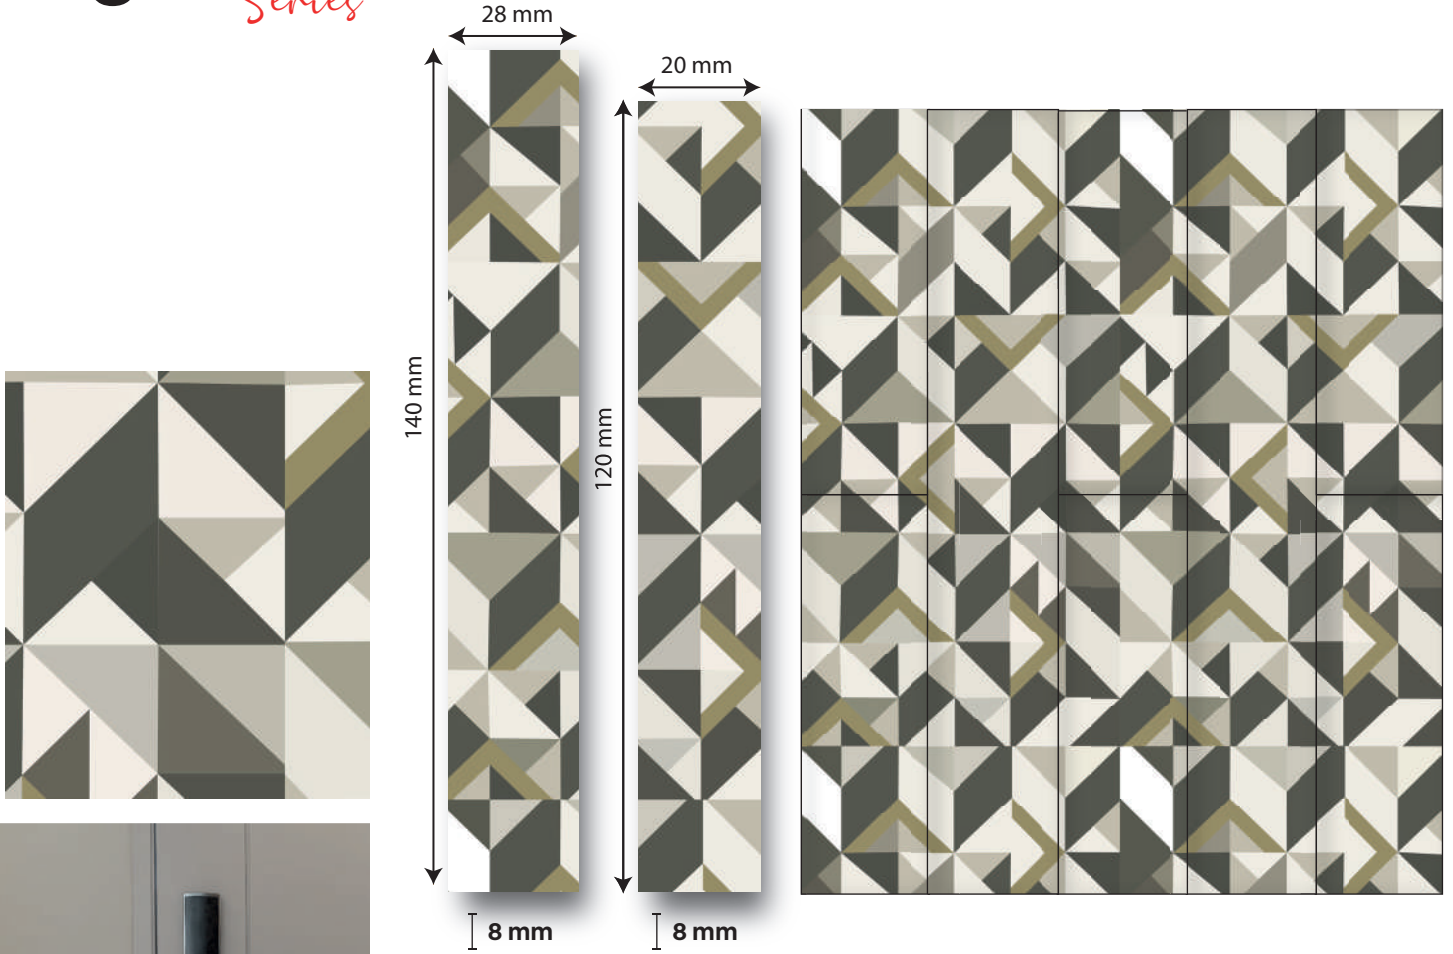

DF07 - ORION