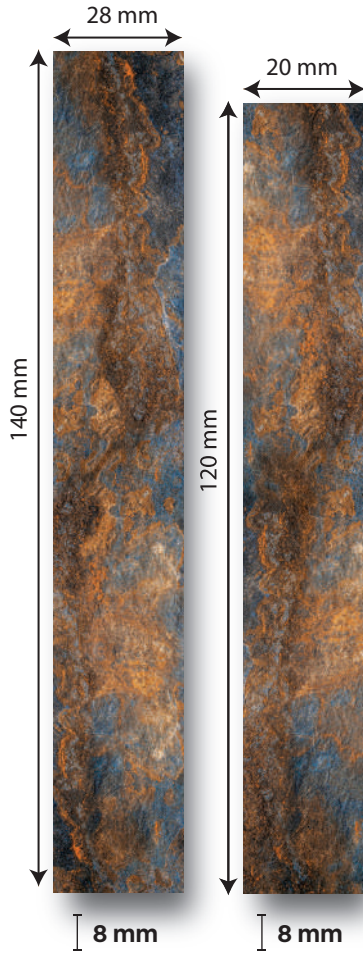

Terra Galaxy

DF08 - TERRA GALAXY