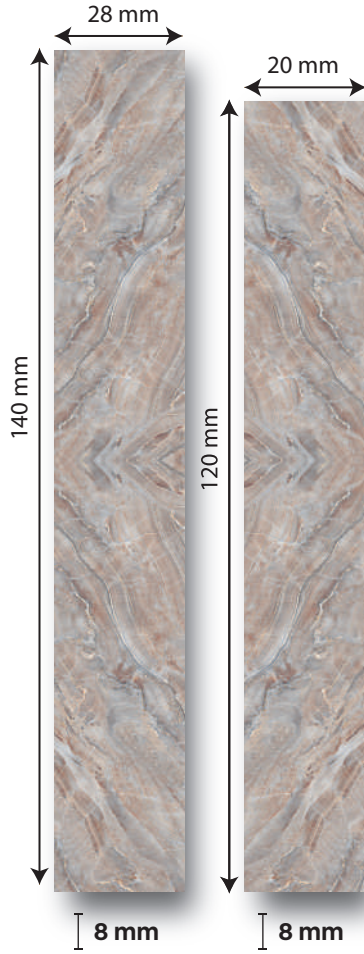

Sevilla

BM07 - SEVILLA

Kalınlık	8 mm
Pakette	8
Ebat	1200 x 190 mm
1 Paket	1.824 m ²
1 Palet	109.44 m ²
1 Paket	13.4 ± kg
1 Palet	822 ± kg

TS EN 13329 +A1

Kullanım / Utilization	Ticari / Commercial Genel Kullanım Common Utilization
Sınıf / Class	32
Aşınmaya dayanıklılık Abrasion resistance	AC4
Üç test sonucundan ort. IP değeri Average IP value from 3 test results	≥4000

- Kaplama:** Üstün Nitelikli, direçli ve rezerv koruyuculu film tabakası.
Overlay: High quality surface protection resistant to wear and scratch.
- Dekor kağıdı:** Parlak görünümü etkileyici, gözenekleri doğal görünümlü, zengin renk seçeneği ile dekorasyonlarınızı tamamlar.
Decor Paper: Each wood species displays its own unique characteristics, each lending it itself to a different design aspect. Choose the grainy appearance to add charm to any rustic interior, or utilize the grain-less consistent landscape to bring continuity to modern decor.
- HDF:** E1 normuna göre üretilmiş, sağlam, yüksek basınca karşı dirençli taşıyıcı levha.
HDF: Strong base panel, resistant to high pressure produced as per E1 norm.
- Balans Kağıdı:** Nem ve çarpılma önleyici.
Balance paper: Protects against humidity and distortion