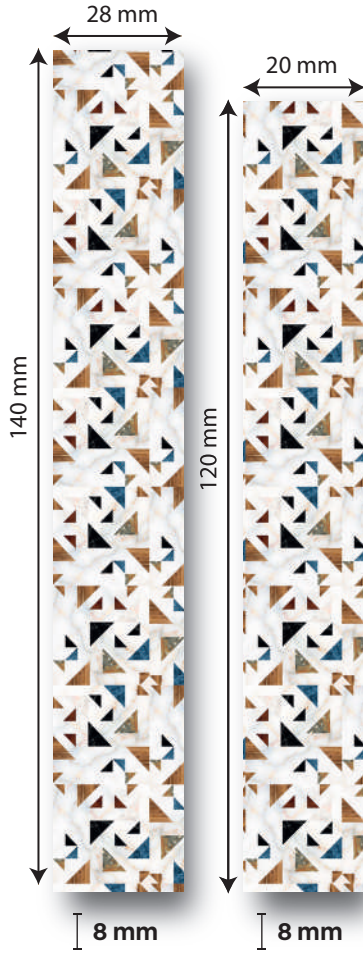

DigiFloor *Series*

DF01 - ZEUGMA

DF02 - DIAGO

DF03 - ALBERO

DF04 - KRIPTONIT

DF05 - ANATOLIA

DF06 - EFFECT

DF07 - ORION

Sevilla

BM07 - SEVILLA

Kalınlık	8 mm
Pakette	8
Ebat	1200 x 190 mm
1 Paket	1.824 m ²
1 Palet	109.44 m ²
1 Paket	13.4 ± kg
1 Palet	822 ± kg

TS EN 13329 +A1

Kullanım / Utilization	Ticari / Commercial Genel Kullanım Common Utilization
Sınıf / Class	32
Aşınmaya dayanıklılık Abrasion resistance	AC4
Üç test sonucundan ort. IP değeri Average IP value from 3 test results	≥4000

- Kaplama:** Üstün Nitelikli, direçli ve rezerv koruyuculu film tabakası.
Overlay: High quality surface protection resistant to wear and scratch.
- Dekor kağıdı:** Parlak görünümü etkileyici, gözenekleri doğal görünümlü, zengin renk seçeneği ile dekorasyonlarınızı tamamlar.
Decor Paper: Each wood species displays its own unique characteristics, each lending it itself to a different design aspect. Choose the grainy appearance to add charm to any rustic interior, or utilize the grain-less consistent landscape to bring continuity to modern decor.
- HDF:** E1 normuna göre üretilmiş, sağlam, yüksek basınca karşı dirençli taşıyıcı levha.
HDF: Strong base panel, resistant to high pressure produced as per E1 norm.
- Balans Kağıdı:** Nem ve çarpılma önleyici.
Balance paper: Protects against humidity and distortion