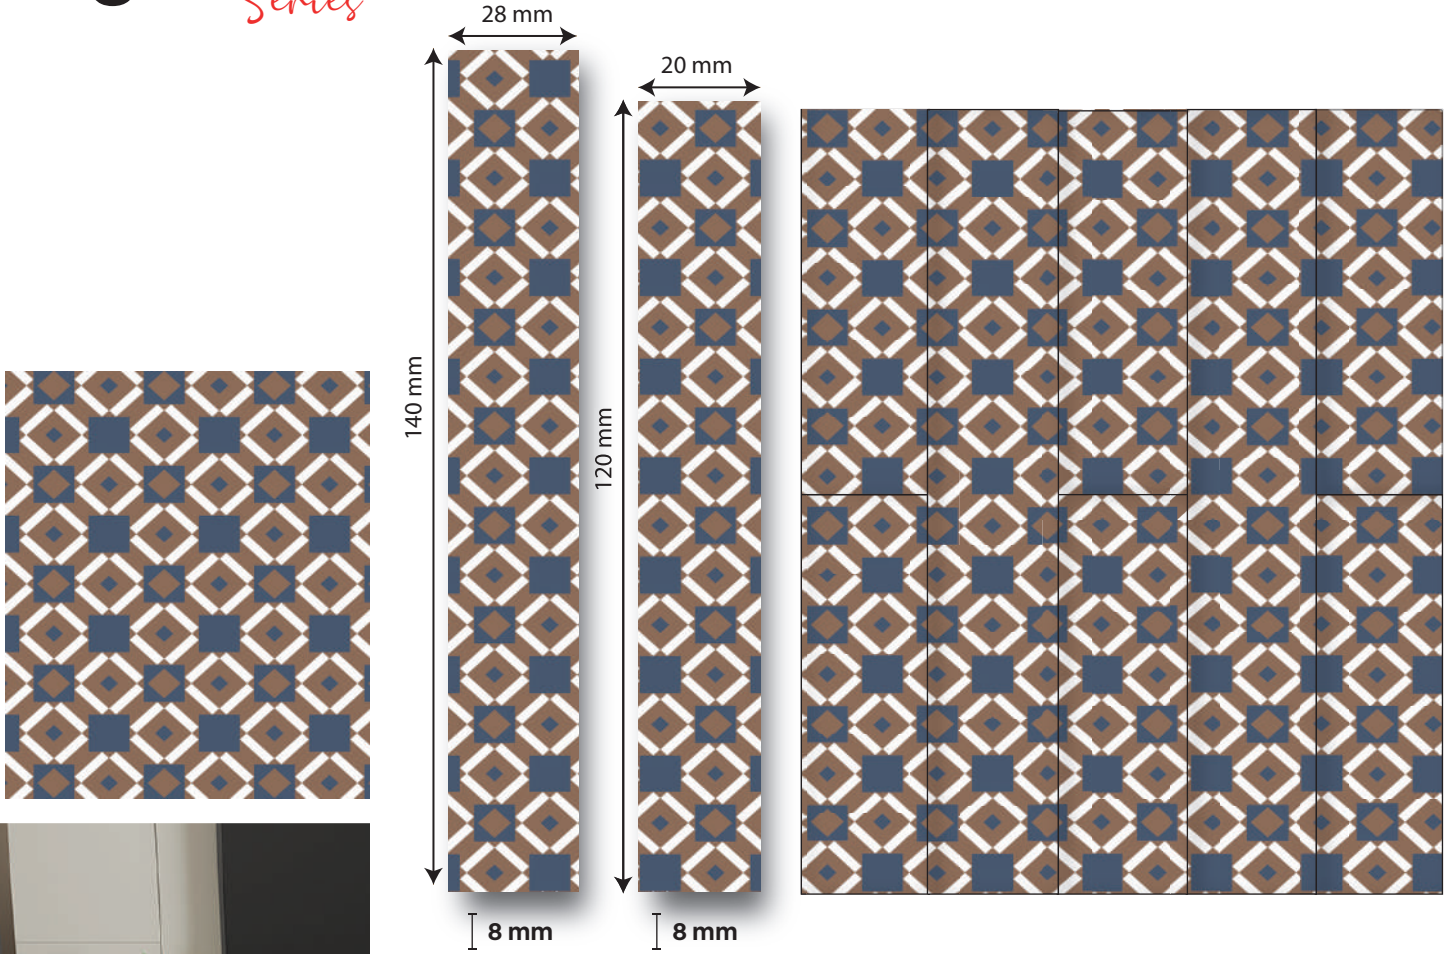

DF05 - ANATOLIA