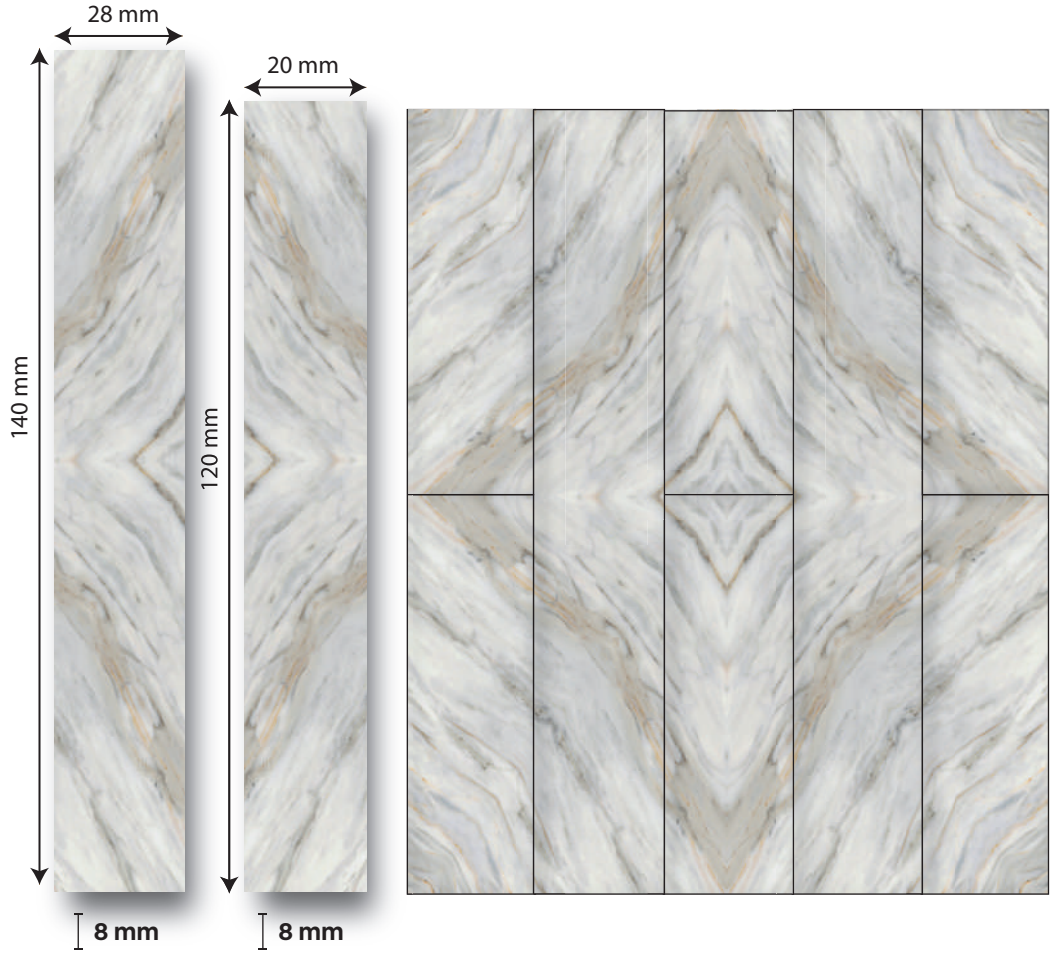

Volakas

BM05 - VOLAKAS