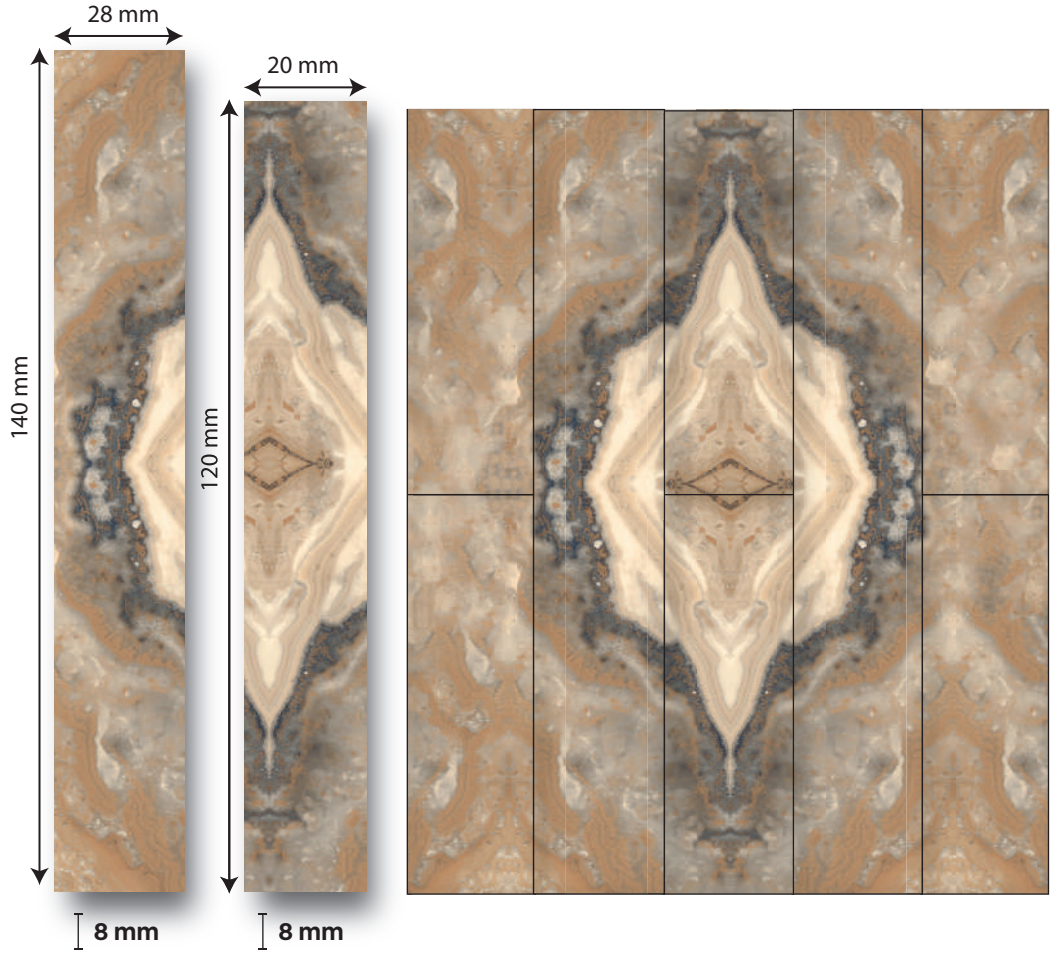

Sahra

BM01 - SAHRA