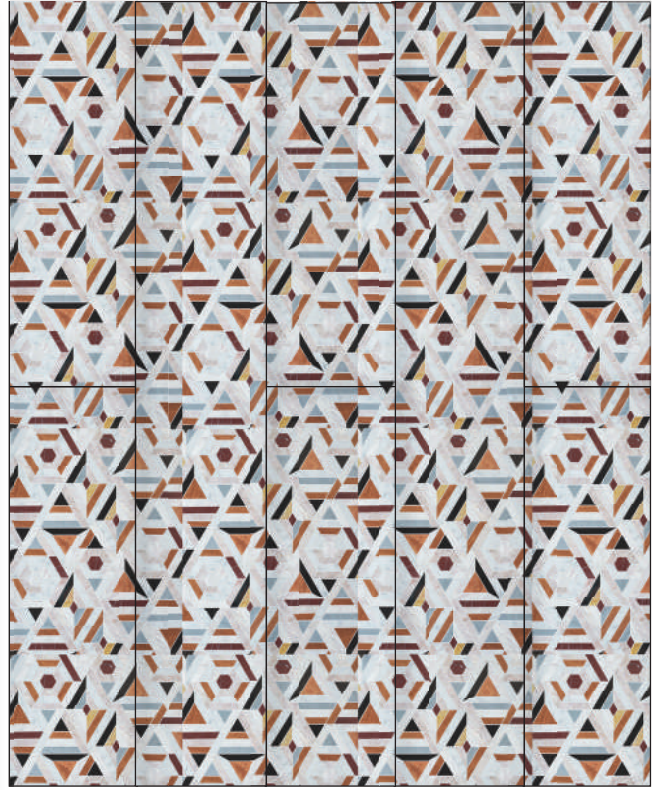

DigiFloor *Series*

DF01 - ZEUGMA

DF02 - DIAGO

DF03 - ALBERO

DF04 - KRIPTONIT

DF05 - ANATOLIA

DF06 - EFFECT

DF07 - ORION

DF08 - VIA VERDE

Terra Galaxy

DF08 - TERRA GALAXY

AIŞIK
BOOKMATCH
Series

Sahra

BM01 - SAHRA

Glory

BM02 - GLORY

- Kaplama:** Üstün Nitelikli, direçli ve rezerv koruyuculu film tabakası.
Overlay: High quality surface protection resistant to wear and scratch.
- Dekor kağıdı:** Parlak görünümü etkileyici, gözenekleri doğal görünümlü, zengin renk seçeneği ile dekorasyonlarınızı tamamlar.
Decor Paper: Each wood species displays its own unique characteristics, each lending it itself to a different design aspect. Choose the grainy appearance to add charm to any rustic interior, or utilize the grain-less consistent landscape to bring continuity to modern decor.
- HDF:** E1 normuna göre üretilmiş, sağlam, yüksek basınca karşı dirençli taşıyıcı levha.
HDF: Strong base panel, resistant to high pressure produced as per E1 norm.
- Balans Kağıdı:** Nem ve çarpılma önleyici.
Balance paper: Protects against humidity and distortion