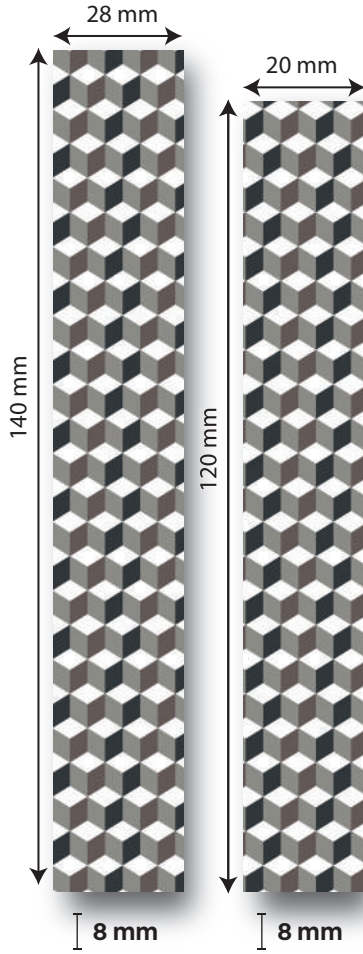

DF06 - EFFECT