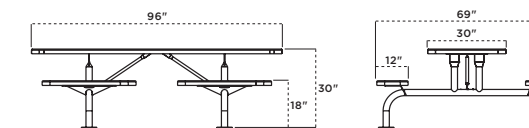

See pg. 40 for matching bench

320-V6

320H-V6

CANOPY TABLE (320)	ADA CANOPY TABLE (320H)
320-V6	320H-V6
320-P6	320H-P6

239SM-V8 8' Rectangle Span Leg Table, green diamond pattern, black frame

239 | RECTANGULAR SPAN LEG TABLE