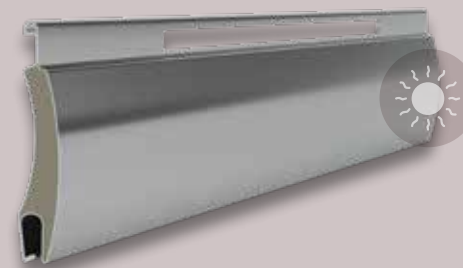

The shutter slots size is twenty times higher than a traditional one and this feature makes light and air absolute protagonist of your home.

Elegant, modern, light and performing, Grand Air is the roller shutter that furnishes your window with style.

COLORI / COLORS

01A BIANCO	26A BIANCO PAPIRO	02A AVORIO	13A AVORIO 1013	81A AVORIO CHIARO 1015
24A SABBIA	03A GRIGIO CHIARO	10A ARGENTO	68A GRIGIO NERASTRO 7021	60A GRIGIO TELE 7047
80A GRIGIO SEGNALE 7004	51A GRIGIO QUARZO 7039	55A GRIGIO BEIGE 7006	23A GRIGIO 35	30A GRIGIO RAFFAELLO
62A ANTRACITE 7016	09A BRONZO	11A BRONZO SCURO	32A VERDE ACQUA MARINA	67A VERDE BIANCOSPINO
83A VERDE TRAFFICO 6024	36A VERDE RAFFAELLO	20A VERDE PISELLO	12A VERDE OLIVA	33A VERDE 56
16A VERDE SCURO	08A ROSSO VIVO	38A ROSSO PORPORA	65A ROSSO VINO	19A ROSSO MATTONE
39A ROSSO RAFFAELLO	18A SALMONE M086	21A GIALLO	28A GIALLO OCRA	31A CARTA DA ZUCCHERO
70A BLU GENZIANA	22A BLUE	29A CORTEN	35A MARRONE 8017	37A MARRONE 25
15A TESTA DI MORO	14A SEPPIA	34A TESTA DI MORO RAFFAELLO	27A NERO	43A LEGNO SBIANC. GRIGIO
41A ROVERE SBIANCATO	07A LEGNO CHIARO FIAMMATO	04A LEGNO CHIARO	F7A LEGNO PINO	40A LEGNO DOUGLAS
F4A LEGNO CILIEGIO	F1A LEGNO CASTAGNO	05A LEGNO ROVERE	06A LEGNO SCURO	F5A LEGNO CHERRY
F6A CILIEGIO FIAMMATO	M6A LEGNO SCURO FIAMMATO	F8A LEGNO OLMO	F2A CASTAGNO SCURO	

VEROLUX®

più Luce
meno Consumi

GRAND AIR